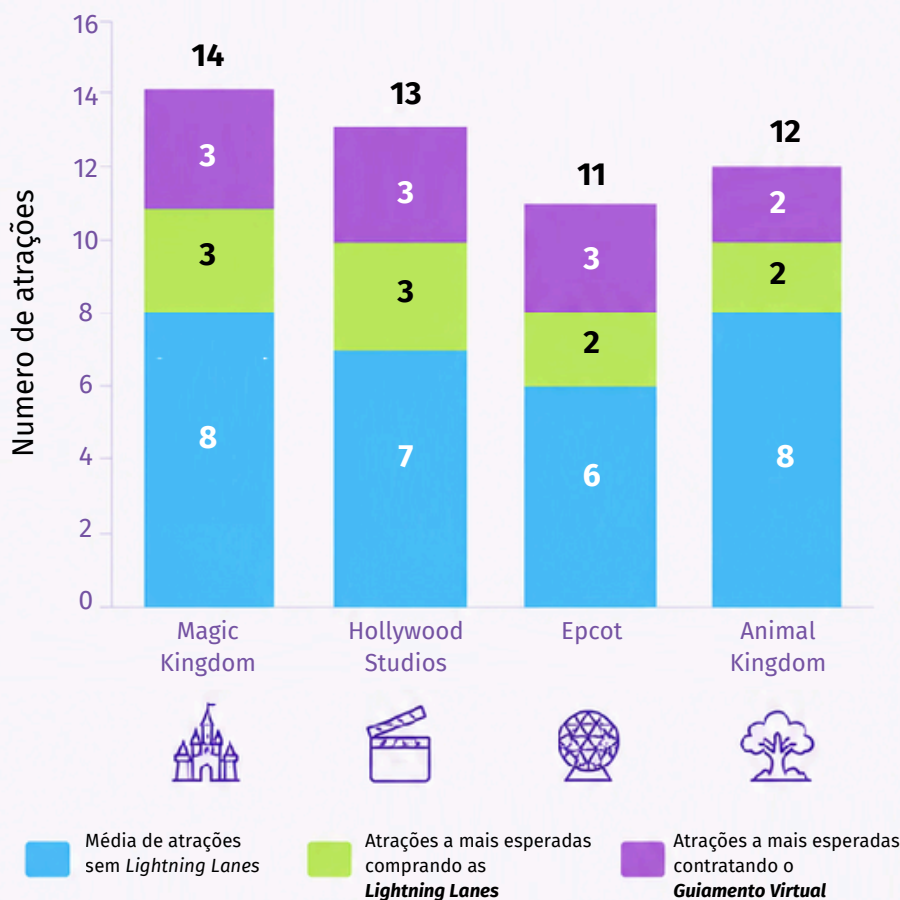

## 07 App exclusivo Simple Travel

Disponibilizamos o roteiro no app da Simple Travel, com programação, horários, participantes e orientações em um só lugar.

## 08 Suporte em tempo real

No dia da visita, acompanhamos o andamento do roteiro e ajudamos em ajustes, decisões e mudanças de plano.

Mais do que um roteiro:  
uma **estratégia acompanhada** para você  
aproveitar melhor cada momento

# Principais benefícios

Mais estratégia significa **mais atrações, mais experiências e muito menos tempo perdido**

## APROVEITAMENTO DO DIA SEM E COM LIGHTNING LANE E GUIAMENTO VIRTUAL

Número de atrações aproveitadas no dia.

Representação ilustrativa baseada na lógica de aproveitamento de um dia normal de parque.

Este gráfico mostra quantas atrações você consegue aproveitar em média em cada parque, dependendo da estratégia utilizada.