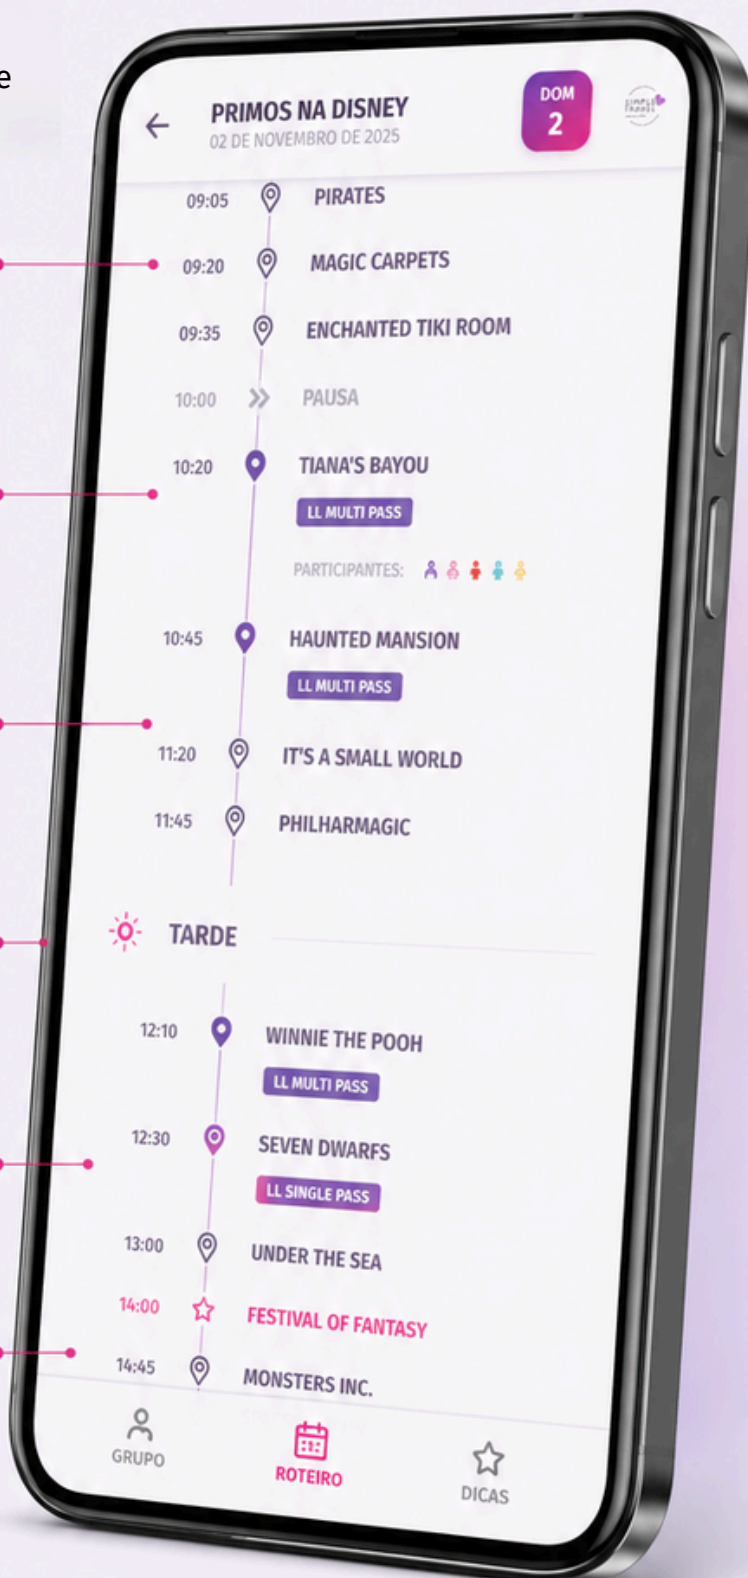

### Menos Improvizo

Decisões melhores antes e durante o dia.

### Melhor uso do tempo

Mais atrações e experiências no seu dia.

# Seu roteiro na palma da mão

O **Guiamento Simples** organiza seu dia no parque com informações claras, atualizadas e fáceis de acompanhar.

- 01** **Agendamentos em tempo real**  
Acompanhe horários, marcações, janelas de atrações e próximos passos do roteiro
- 02** **Ajustes no roteiro**  
O planejamento pode ser adaptado ao longo do dia, conforme filas, ritmo do grupo e oportunidade.
- 03** **Previsão do tempo**  
Informações úteis para organizar pausas, deslocamentos e decisões durante a visita.
- 04** **Dicas e Orientações**  
Tenha recomendações importantes reunidas em um só lugar, de forma simples e prática.
- 05** **Informações das Atrações**  
Consulte detalhes relevantes para decidir melhor o que fazer, quando fazer e como encaixar no dia
- 06** **Grupo organizado**  
Participantes, preferências e informações do grupo ficam integrados à experiência de guiamento.

✦ ✦ O app organiza  
A **Simples Travel** acompanha.  
Você aproveita.

Durante o dia no parque, cada decisão importa. O **Guiamento Simples** ajuda a transformar o planejamento em uma experiência prática, visual e fácil de seguir.